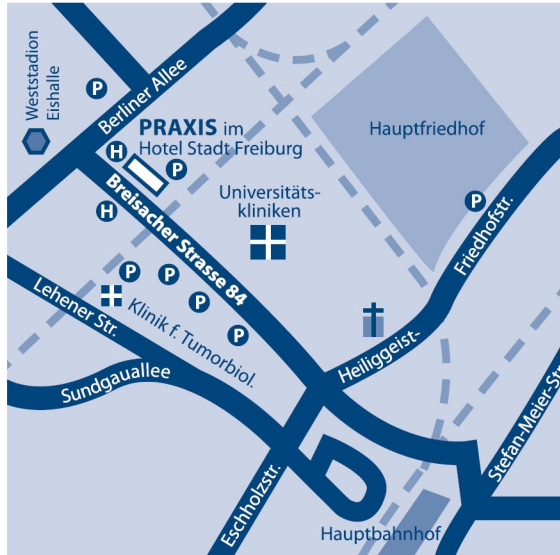

Anfahrtsbeschreibung

Von der Autobahn A5

Bei Ausfahrt 62-Freiburg-Mitte Richtung Freiburg/Titisee-Neustadt fahren 0,8 km
1 Minute.

Auf B31a

Ausfahrt Richtung FR-Bischofslinde/FR-Weingarten

Bei Berliner Allee links abbiegen

Bei Breisacher Straße/K9860 rechts abbiegen

Praxis im Hotel Stadt Freiburg

- P** Ausreichend Parkplätze
- H** Buslinie 10 Berliner Allee

Sprechzeiten

Montag:	8:15-11:00	15:00-18:00
Dienstag:	8:15-11:00	15:00-18:00
Mittwoch:	8:15-11:00	16:00-19:00
Donnerstag:	8:15-11:00	15:00-18:00
Freitag:	8:15-11:00	